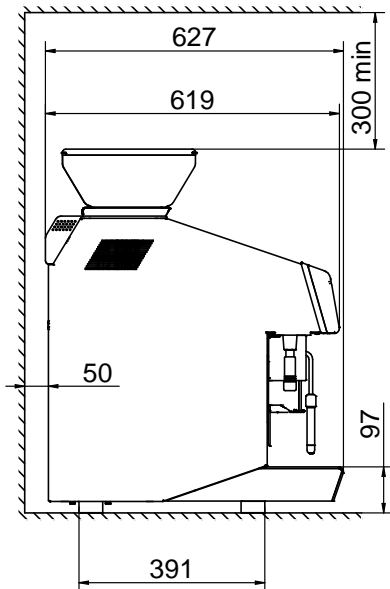

Övriga Tillbehör

- Sidmonterat mjölkkylskåp 8-liters PNC 871014 nominell volym för upp till 4-liters mjölkbehållare
- Sidmonterat mjölkkylskåp 8-liters PNC 871015 nominell volym för upp till 4-liters mjölkbehållare med digital display
- Service-kit förTANGO hotell/ frukost PNC 871022
- Direktutkast för kaffesump PNC 871023

Ytermått, bredd	448 mm
Ytermått, djup	627 mm
Ytermått, höjd	766 mm
Nettovikt:	103 kg
Fraktvolym:	0.69 m ³

Hållbarhetsdata

Effekt, min:	14.5 Amps
--------------	-----------

Sida

Topp