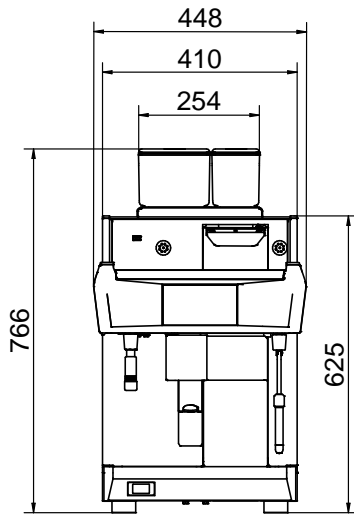

Front

Elektricitet

Spänning:	
602554 (TANGOACE1)	400 V/3N ph/50 Hz
Effekt, max:	5.2 kW
Stickkontakt typ:	Kabel utan stickpropp

Vatten

[NOT TRANSLATED]	5 / 60 °C

Viktig information

Ytermått, bredd	448 mm
Ytermått, djup	627 mm
Ytermått, höjd	766 mm
Nettovikt:	103 kg
Fraktvolym:	0.69 m³

Hållbarhetsdata

Effekt, min:	14.5 Amps